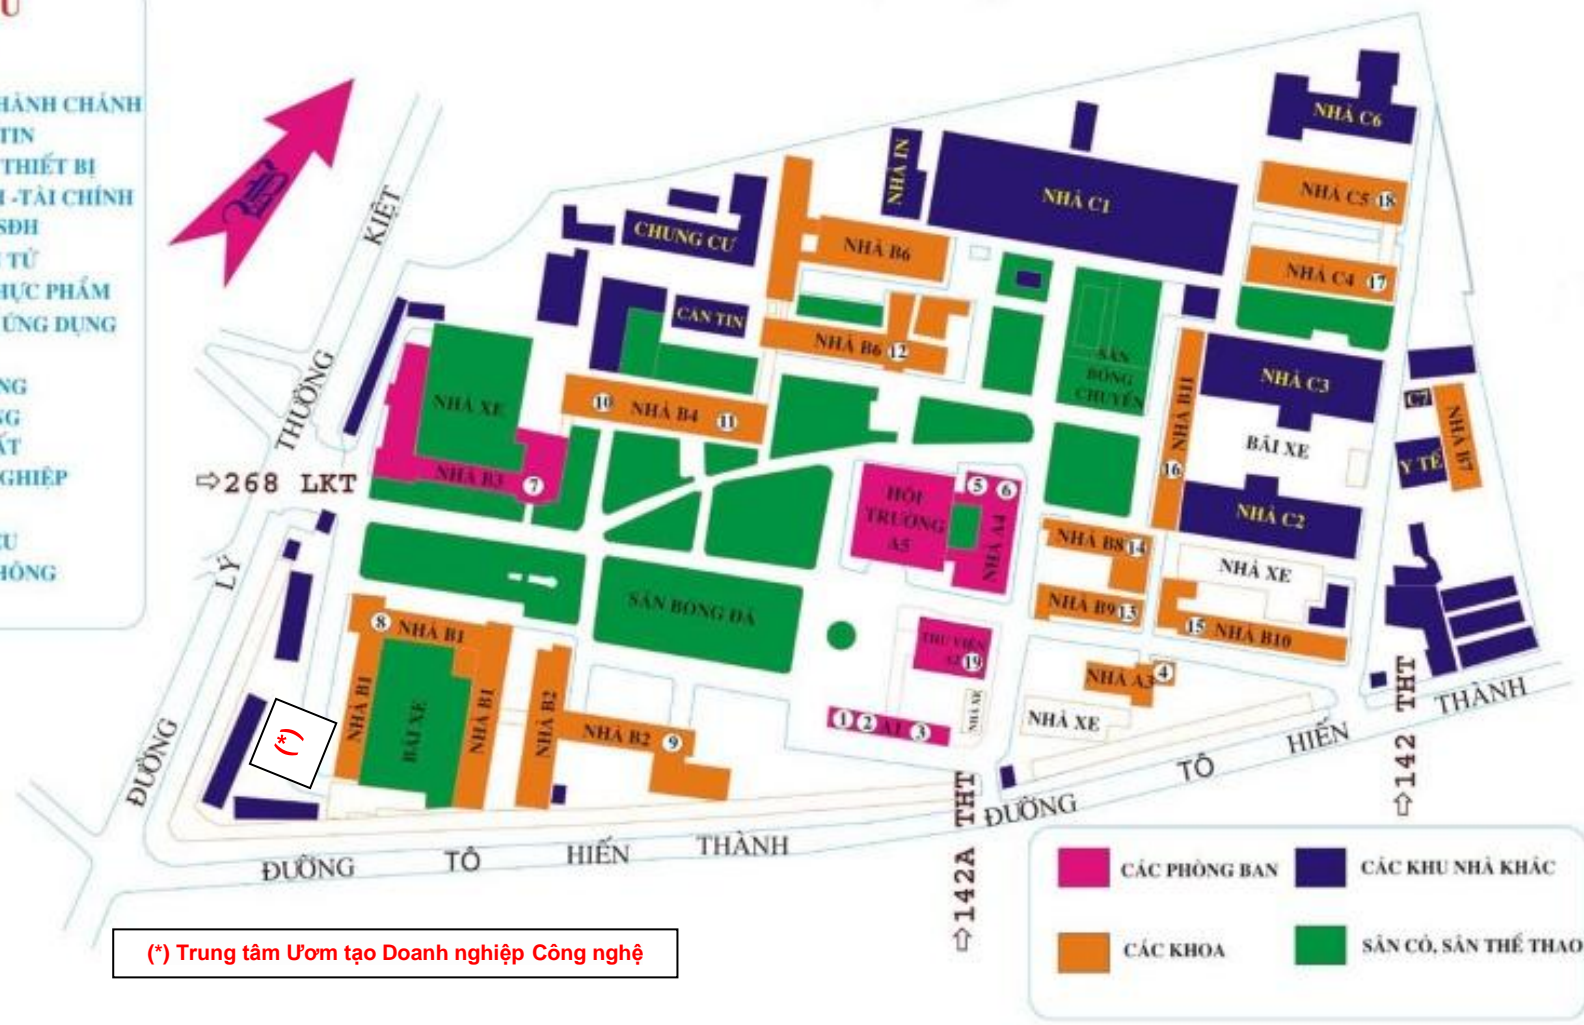

SƠ ĐỒ TRƯỜNG ĐẠI HỌC BÁCH KHOA

GHI CHÚ

- 1 BAN GIÁM HIỆU
- 2 PHÒNG ĐÀO TẠO
- 3 PHÒNG TỔ CHỨC HÀNH CHÁNH
- 4 KHOA CN THÔNG TIN
- 5 PHÒNG QUẢN TRỊ THIẾT BỊ
- 6 PHÒNG KẾ HOẠCH - TÀI CHÍNH
- 7 PHÒNG ĐÀO TẠO SĐH
- 8 KHOA ĐIỆN - ĐIỆN TỬ
- 9 KHOA CN HOÁ - THỰC PHẨM
- 10 KHOA KHOA HỌC ỨNG DỤNG
- 11 TT. NGOẠI NGỮ
- 12 KHOA KT XÂY DỰNG
- 13 KHOA MÔI TRƯỜNG
- 14 KHOA KT ĐỊA CHẤT
- 15 KHOA QL CÔNG NGHIỆP
- 16 KHOA CƠ KHÍ
- 17 KHOA CN VẬT LIỆU
- 18 KHOA KT GIAO THÔNG
- 19 THƯ VIỆN

(*) Trung tâm Ươm tạo Doanh nghiệp Công nghệ

 CÁC PHÒNG BAN	 CÁC KHU NHÀ KHÁC
 CÁC KHOA	 SÂN CỎ, SÂN THỂ THAO